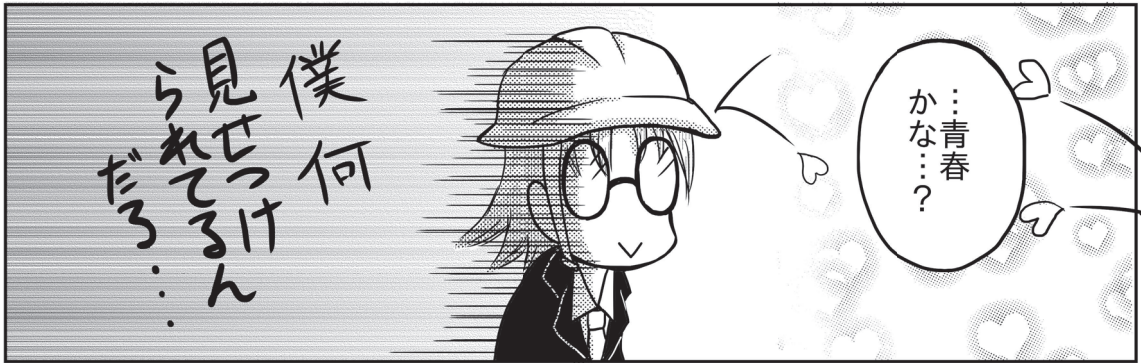

360°アラウンドビュー
カメラ!!

解像度：1080P
フレームレート：25/30
有効ピクセル：1920(H)×1080(V)
記録用SD：最大4スロット×128G
重機の大きさ：約12mまで

取り付け例

前後左右
4台のカメラで
全方向カバー!!

1080Pの高画質で
シームレスな
合成画面を!!

勿論防水!
(IP69K)

間。

※イチャイチャはカメラの範囲外でしましょう(違)