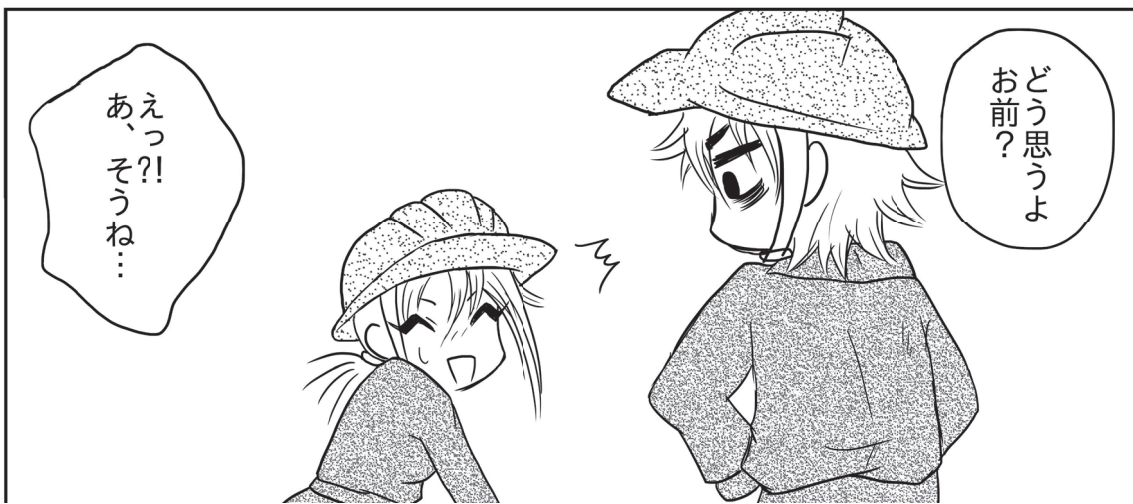

漫画下見る商品案内

360° アラウンドビュー
カメラ編

 東京通信機株式会社

※この作品はフィクションです。
紹介されている商品以外、実際の事象・人物・団体名等とは無関係です。

某日

クレーンカメラ※
付けてから最近
調子いいよね

さつすが
営業さん！

ピンポイントで
欲しい商品
紹介してくれるぜ

おうよ！

※クレーンカメラ編参照

あんたより
よっぽど頼りに
なるわね！

ズ

ひでー…

こんなのとか

こんなのとか

さすがにここまで
デカイ機械の死角
全部カバーするの
無理だろ

360°アラウンドビュー
カメラ!!

解像度：1080P
フレームレート：25/30
有効ピクセル：1920(H)×1080(V)
記録用SD：最大4スロット×128G
重機の大きさ：約12mまで

取り付け例

前後左右
4台のカメラで
全方向カバー!!

1080Pの高画質で
シームレスな
合成画面を!!

勿論防水!
(IP69K)

間。

※イチャイチャはカメラの範囲外でしましょう(違)