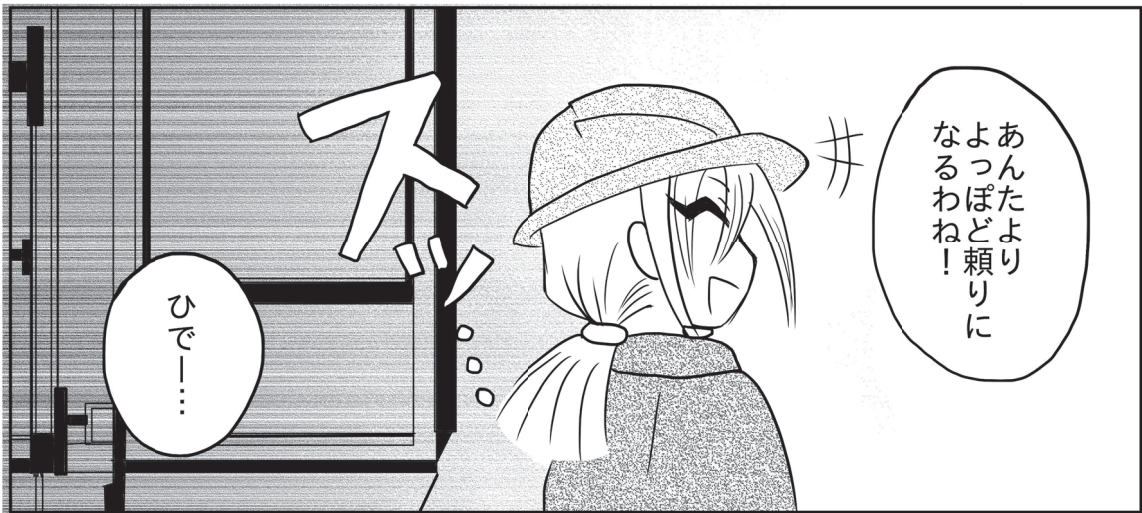

漫画下見る商品案内

360° アラウンドビュー
カメラ編

 東京通信機株式会社

※この作品はフィクションです。
紹介されている商品以外、実際の事象・人物・団体名等とは無関係です。

某日

クレーンカメラ※
付けてから最近
調子いいよね

さつすが
営業さん！

ピンポイントで
欲しい商品
紹介してくれるぜ

おうよ！

※クレーンカメラ編参照

あんたより
よっぽど頼りに
なるわね！

ズ

ひでー…

こんなのとか

こんなのとか

さすがにここまで
デカイ機械の死角
全部カバーするの
無理だろ

360°アラウンドビュー
カメラ!!

解像度：1080P
フレームレート：25/30
有効ピクセル：1920(H)×1080(V)
記録用SD：最大4スロット×128G
重機の大きさ：約12mまで

取り付け例

前後左右
4台のカメラで
全方向カバー!!

1080Pの高画質で
シームレスな
合成画面を!!

勿論防水!
(IP69K)

間。

※イチャイチャはカメラの範囲外でしましょう(違)