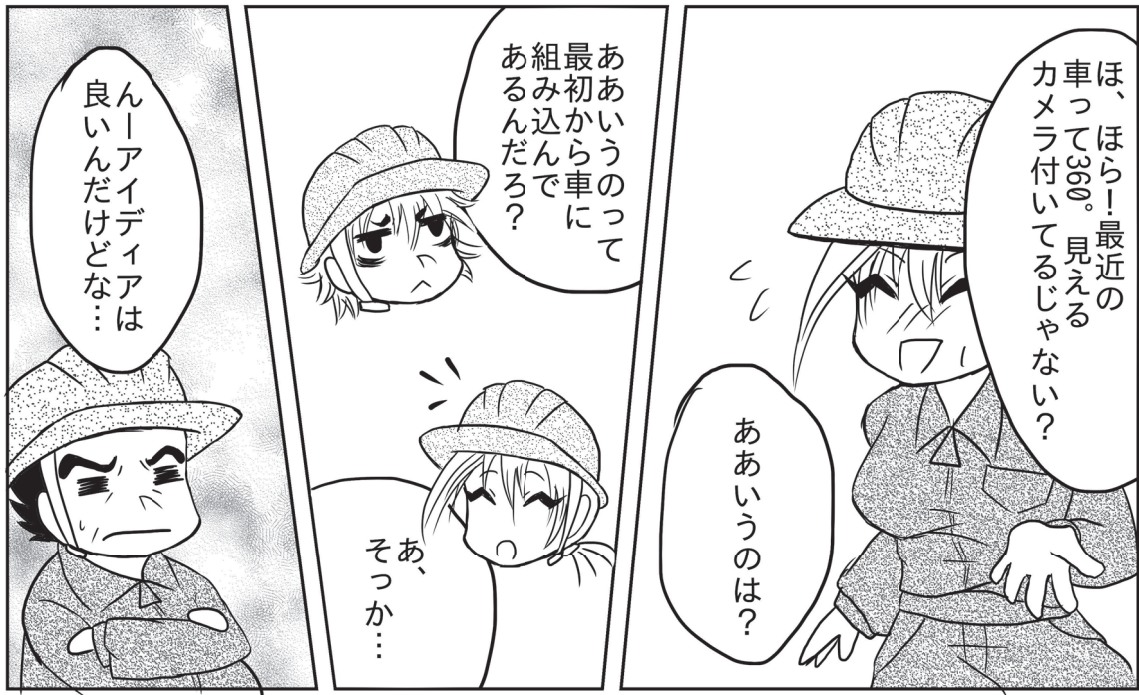

漫画下見る商品案内

360° アラウンドビュー
カメラ編

 東京通信機株式会社

※この作品はフィクションです。
紹介されている商品以外、実際の事象・人物・団体名等とは無関係です。

某日

クレーンカメラ※
付けてから最近
調子いいよね

さつすが
営業さん！

ピンポイントで
欲しい商品
紹介してくれるぜ

おうよ！

※クレーンカメラ編参照

あんたより
よっぽど頼りに
なるわね！

ズ

ひでー…

こんなのとか

こんなのとか

さすがにここまで
デカイ機械の死角
全部カバーするの
無理だろ

360°アラウンドビュー
カメラ!!

解像度：1080P
フレームレート：25/30
有効ピクセル：1920(H)×1080(V)
記録用SD：最大4スロット×128G
重機の大きさ：約12mまで

取り付け例

前後左右
4台のカメラで
全方向カバー!!

1080Pの高画質で
シームレスな
合成画面を!!

勿論防水!
(IP69K)

間。

※イチャイチャはカメラの範囲外でしましょう(違)