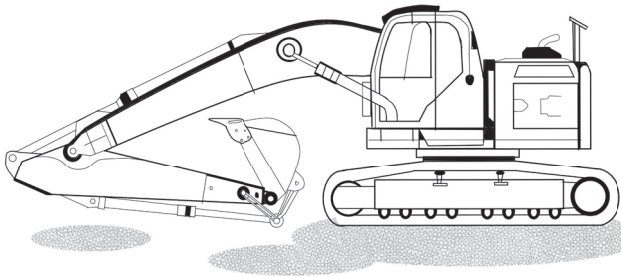

漫画下見る商品案内

360° アラウンドビュー
カメラ編

 東京通信機株式会社

※この作品はフィクションです。
紹介されている商品以外、実際の事象・人物・団体名等とは無関係です。

某日

クレーンカメラ※
付けてから最近
調子いいよね

さつすが
営業さん！

ピンポイントで
欲しい商品
紹介してくれるぜ

おうよ！

※クレーンカメラ編参照

あんたより
よっぽど頼りに
なるわね！

ズ

ひでー…

こんなのとか

こんなのとか

さすがにここまで
デカイ機械の死角
全部カバーするの
無理だろ

360°アラウンドビュー
カメラ!!

解像度：1080P
フレームレート：25/30
有効ピクセル：1920(H)×1080(V)
記録用SD：最大4スロット×128G
重機の大きさ：約12mまで

取り付け例

前後左右
4台のカメラで
全方向カバー!!

1080Pの高画質で
シームレスな
合成画面を!!

勿論防水!
(IP69K)

間。

※イチャイチャはカメラの範囲外でしましょう(違)