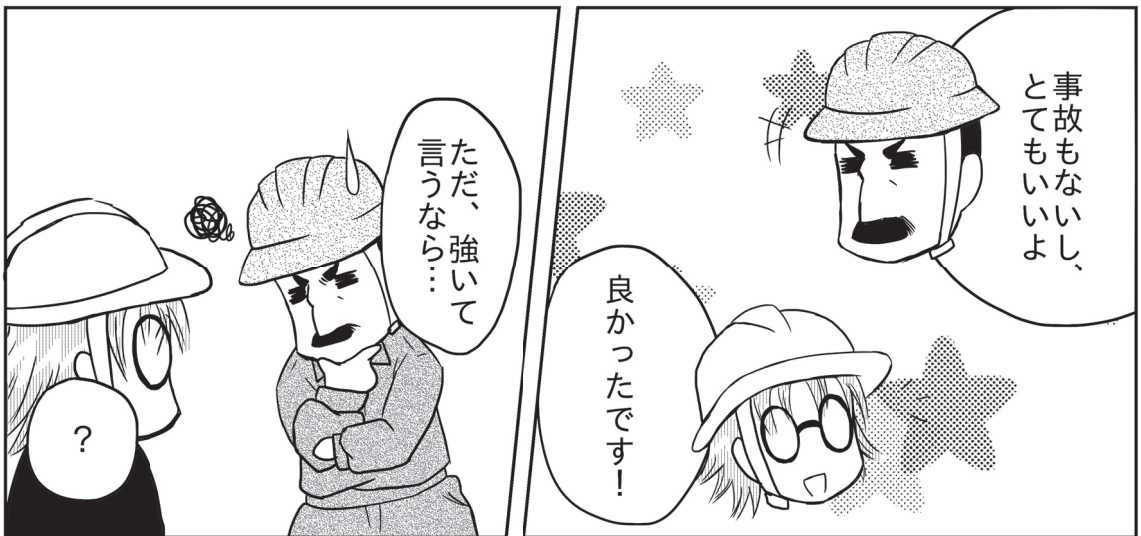

360°アラウンドビュー
カメラ!!

解像度：1080P
フレームレート：25/30
有効ピクセル：1920(H)×1080(V)
記録用SD：最大4スロット×128G
重機の大きさ：約12mまで

取り付け例

前後左右
4台のカメラで
全方向カバー!!

1080Pの高画質で
シームレスな
合成画面を!!

勿論防水!
(IP69K)

間。

※イチャイチャはカメラの範囲外でしましょう(違)