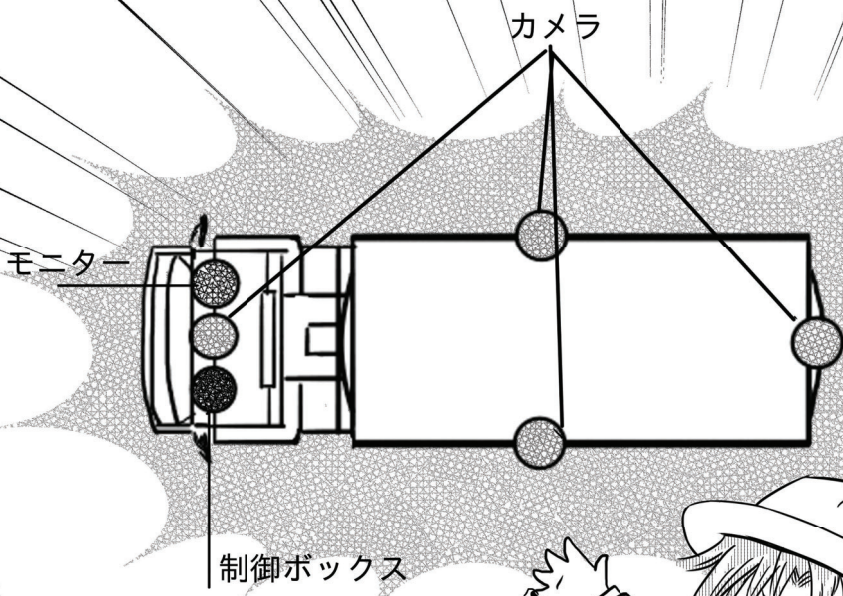

360°アラウンドビュー
カメラ!!

解像度：1080P
フレームレート：25/30
有効ピクセル：1920(H)×1080(V)
記録用SD：最大4スロット×128G
重機の大きさ：約12mまで

取り付け例

前後左右
4台のカメラで
全方向カバー!!

1080Pの高画質で
シームレスな
合成画面を!!

勿論防水!
(IP69K)

間。

※イチャイチャはカメラの範囲外でしましょう(違)