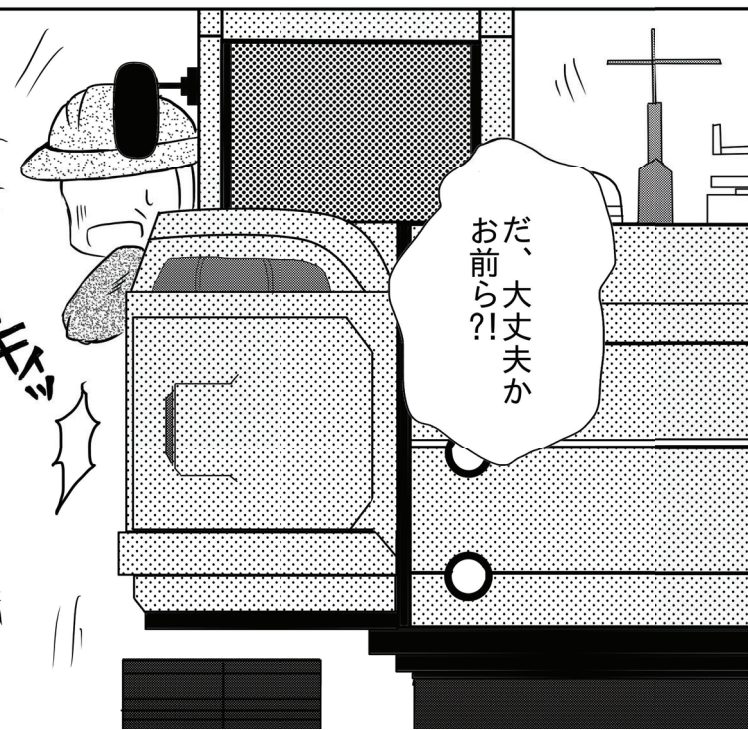

漫画下見る商品案内

360° アラウンドビュー
カメラ編

 東京通信機株式会社

※この作品はフィクションです。
紹介されている商品以外、実際の事象・人物・団体名等とは無関係です。

某日

クレーンカメラ※
付けてから最近
調子いいよね

さつすが
営業さん！

ピンポイントで
欲しい商品
紹介してくれるぜ

おうよ！

※クレーンカメラ編参照

あんたより
よっぽど頼りに
なるわね！

ズ

ひでー…

こんなのとか

こんなのとか

さすがにここまで
デカイ機械の死角
全部カバーするの
無理だろ

360°アラウンドビュー
カメラ!!

解像度：1080P
フレームレート：25/30
有効ピクセル：1920(H)×1080(V)
記録用SD：最大4スロット×128G
重機の大きさ：約12mまで

取り付け例

前後左右
4台のカメラで
全方向カバー!!

1080Pの高画質で
シームレスな
合成画面を!!

勿論防水!
(IP69K)

間。

※イチャイチャはカメラの範囲外でしましょう(違)