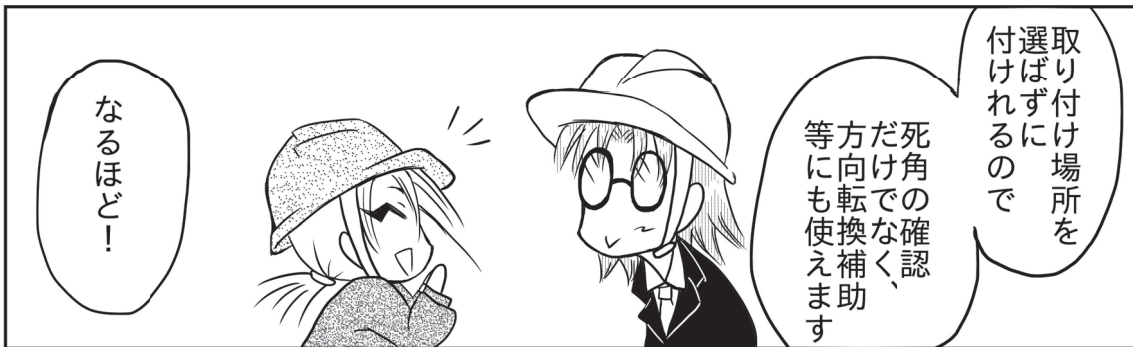

360°アラウンドビュー
カメラ!!

解像度：1080P
フレームレート：25/30
有効ピクセル：1920(H)×1080(V)
記録用SD：最大4スロット×128G
重機の大きさ：約12mまで

取り付け例

前後左右
4台のカメラで
全方向カバー!!

1080Pの高画質で
シームレスな
合成画面を!!

勿論防水!
(IP69K)

間。

※イチャイチャはカメラの範囲外でしましょう(違)