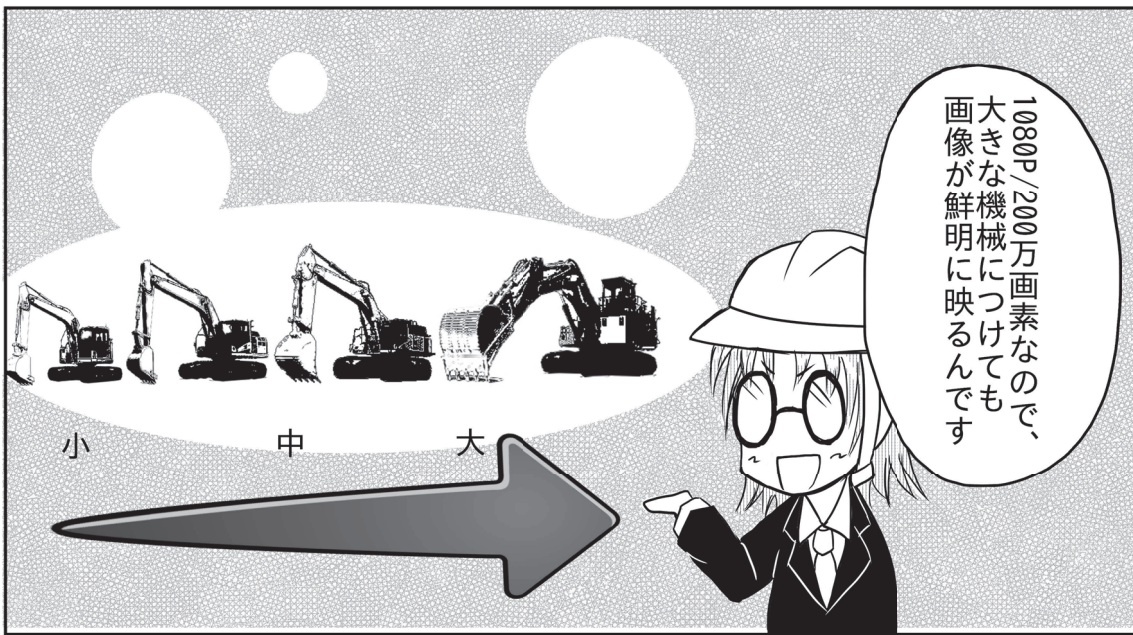

漫画下見る商品案内

360° アラウンドビュー
カメラ編

 東京通信機株式会社

※この作品はフィクションです。
紹介されている商品以外、実際の事象・人物・団体名等とは無関係です。

某日

クレーンカメラ※
付けてから最近
調子いいよね

さつすが
営業さん！

ピンポイントで
欲しい商品
紹介してくれるぜ

360°アラウンドビュー
カメラ!!

解像度：1080P
フレームレート：25/30
有効ピクセル：1920(H)×1080(V)
記録用SD：最大4スロット×128G
重機の大きさ：約12mまで

取り付け例

前後左右
4台のカメラで
全方向カバー!!

1080Pの高画質で
シームレスな
合成画面を!!

勿論防水!
(IP69K)

間。

※イチャイチャはカメラの範囲外でしましょう(違)