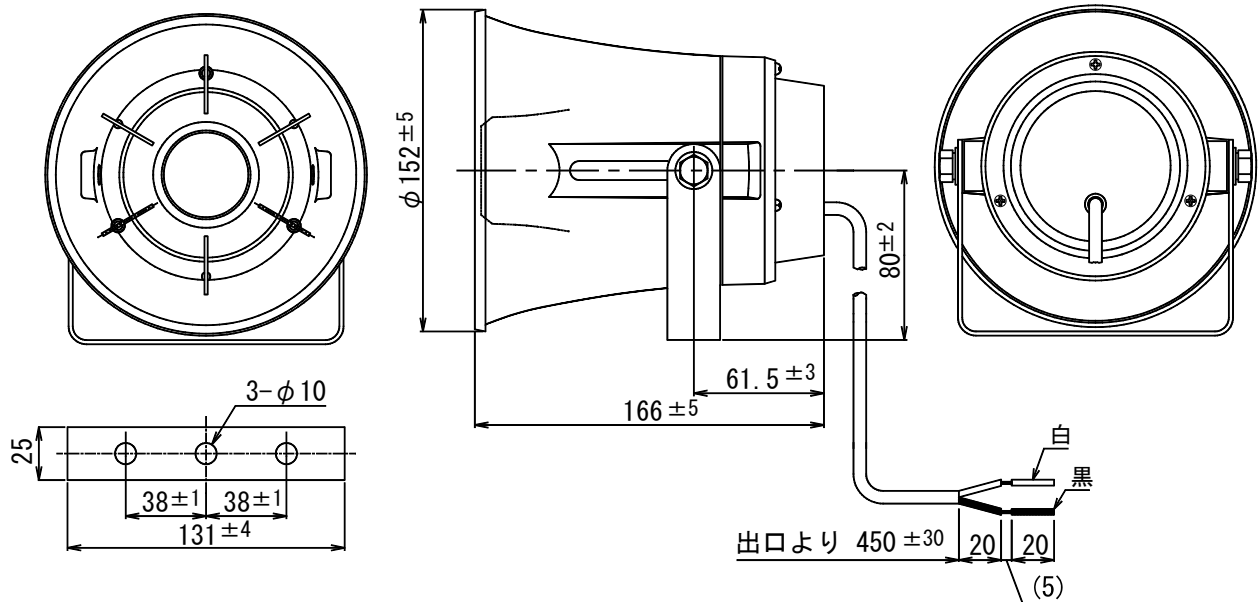

### CA-150B

定格入力	5W
定格インピーダンス	8Ω
出力音圧レベル	105dB (1W/1m)
再生周波数帯域	400Hz~7kHz (偏差20dB以内)
指向角度	水平90° 垂直90° (2000Hz/-6dB)
取付金具	U字形ブラケット S形 (JIS C 5504)
外装	ホーンマウス (ASA樹脂) : マンセル5GY8. 5/0. 5近似色 シルバーグレー レフレクター (ASA樹脂) : マンセル5GY8. 5/0. 5近似色 シルバーグレー カバー (ASA樹脂) : マンセル5GY8. 5/0. 5近似色 シルバーグレー ブラケット (SUS304)

寸法	口径φ152mm 全長166mm
質量	約1.1kg
入力極性	2芯キャプタイヤコード VCTF0.5×2C (+:黒色、COM:白色)
適用規格	JIS C 5504 ホーンスピーカに準拠
防塵・防水性能	IP65
付属品	取扱説明書/安全編 1
特徴・用途	丸形小口径一般拡声装置用の全天候型ホーンスピーカーです。 振動板には音響特性の良いフェノールレジンを使用していますので、音質は際めて明快です。 外部にステンレス製のブラケット、ボルト、ねじ、ワッシャー類の採用により、耐食性に優れています。