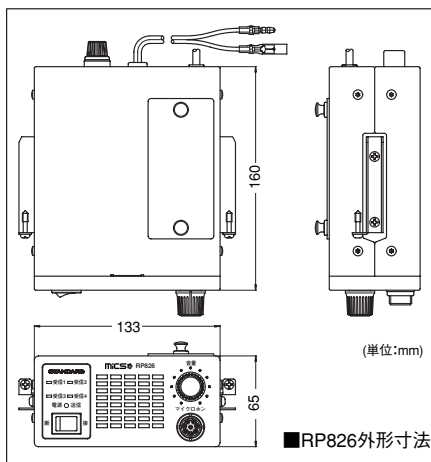

■RP826外形寸法

「ミックス・ライト」システム構成機器主要定格

■親機 RP826

【一般仕様】●送信周波数:454.0500MHz~454.1875MHzのうち1
波 ●受信周波数:413.7000MHz~414.1375MHz【電波型式:
F3E●通信方式:複信・半複信方式●電源電圧:DC12~24V、AC
アダプター方式(出力DC12~24V)●発振方式:PLLシンセサイザ
ー方式●周波数の許容偏差:±4.0ppm●周波数切替方式:PLLシン
セサイザ制御方式●周波数設定方式:スイッチによるチャンネル設
定●寸法:133(W)×65(H)×160(D)mm(突起物は除く)●質量:約
1.96kg(プラケット含む)【受信部】●受信方式:周波数コンバータを併
用したトリプルスーパーヘテロダイン方式●受信感度(中継感度):-
6.0dBμV±3dB●受信出力(SP出力):3.5W以上(至率10%にて)
【送信部】●送信出力:1mW以下

■子機 HX834

【一般仕様】●送受信周波数:400MHz帯の上り(送信)72チャンネル、
下り(受信)24チャンネル●電波形式:F3E、F2D●通信方式:複信
方式●定格電圧:3.7V●発振方式:水晶発振により制御する周波数
シンセサイザ方式●周波数の許容差:±4.0ppm●アンテナ:ヘリカ
ルアンテナ(着脱可能)●周波数切替方式:手動切替/自動切替●寸
法(突起物含まず):58(W)×106.5(H)×22(D)mm(CNB840装着時)
●質量:約170g(CNB840装着時)【受信部】●受信方式:ダブルス
ーパーヘテロダイン方式●受信感度:-4dBμ以下(12dB SINAD)●ス
ケルチ感度:-6dBμ以下●低周波出力:3mW以上(8Ω負荷)【送信
部】●送信出力:1mW●変調方式:可変容量ダイオードによる直接周
波数変調

安全に関する
ご注意

●正しく安全にお使いいただくため、ご使用前に必ず「取扱説明書」
をよくお読みください。●水、湿気、湯気、ほこり、油煙などの多い
場所に設置しないで下さい。火災、感電などの原因となります。

●無線機を車で使用する場合には、安全のため、車の走行中に運転者は、操作をしないでください。
必ず安全な場所に停車させて操作を行なってください。

株式会社 バーテックス スタンダードは、有限責任中間法人JBRCに加盟し
小型充電式電池のリサイクルを実施しています。
ホームページ(<http://www.jbrc.com>)

株式会社バーテックススタンダード 国内営業部

〒153-8644 東京都目黒区中目黒 4-8-8 ☎03-3719-2231

営業所 札幌、仙台、東京、名古屋、大阪、広島、福岡

<http://www.vxstd.com/jp/>

●このカタログで使用している製品写真のディスプレイは、ハメコみ合成です。 ●製品の仕様 外観等は改良のため予告なく変更することがあります。
●印刷の関係上、製品の色等は実際のものとは多少異なることがあります。 ●カタログの記載内容は、2011年11月現在のものです。

2011.11.10pSS(J) YSR0087364