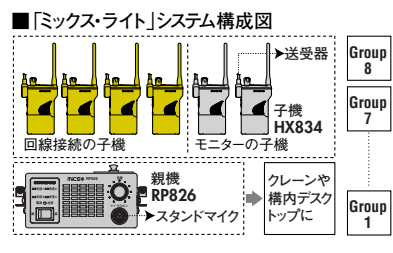

# MICS Lite

明瞭に伝わる。安全が伝わる。

ハンズフリーで、最大5者間同時通話。余裕の回線で安全作業を支援します。

クレーンなどにセットした親機1台と携帯子機4台が常時接続され、いつでも話せる状態になっています。もちろん作業をしながら通話できるアクティブなハンズフリー。モニターのための子機は増設自在。

全チャンネル内蔵。  
同一現場で最大8グループ構築可能。

※8グループを構築した場合、隣接チャンネルでの使用は、混信などが発生しますので、ご注意ください。  
※すべての通話は親機を介して行なわれます。親機を使わずに、子機同士での直接の通話はできません。

クレーン作業用5者間連絡システム  
基本構成機器例

●親機RP826×1+親機用スタンドマイク CMP826 ●携帯型子機HX834 (付属充電電池 CNB840) ×4 + マイク & フォーン CHP820-2 ×4 + ヘルメットクリップ CMB821 ×4

※RP826で通話を行なうには、オプションのスタンドマイクが必要です。またHX834単体では、通話を行なうことができません。オプションの送受信器が必要になります。  
※親機には外部アンテナ (別売) が必要になります。

# ミックス・ライト

「ミックス・ライト」の基本的なシステム構成機器は、これだけです。

システムの核となる実力の親機。高性能を誇るコンパクトな一体型。

親機(制御主装置)  
**RP826**

- 寸法:11.5(W)×6.4(H)×15.5(D)cm(突起物含まず)
- 質量:約1.96kg(ブラケット含む)

実績あるスタンダードの同時通話型無線機のカタチを継承。

子機(携帯型無線機)  
**HX834**