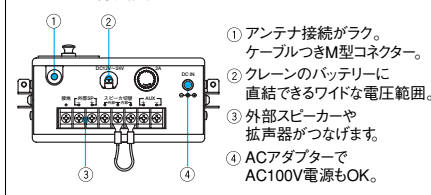

■ RP826背面図

1. 1 アンテナ接続がラク。
   ケーブルつきM型コネクター。
2. 2 クレーンのバッテリーに
   直結できるワイドな電圧範囲。
3. 3 外部スピーカーや
   拡声器がつけます。
4. 4 ACアダプターで
   AC100V電源もOK。