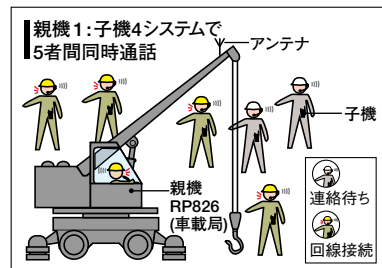

クレーンなどにセットした親機1台と携帯子機4台が常時接続され、いつでも話せる状態になっています。もちろん作業をしながら通話できるアクティブなハンズフリー。モニターのための子機は増設自在。

全チャンネル内蔵。
同一現場で最大8グループ構築可能。

※8グループを構築した場合、隣接チャンネルでの使用は、混信などが発生しますので、ご注意ください。
※すべての通話は親機を介して行なわれます。親機を使わずに、子機同士での直接の通話はできません。