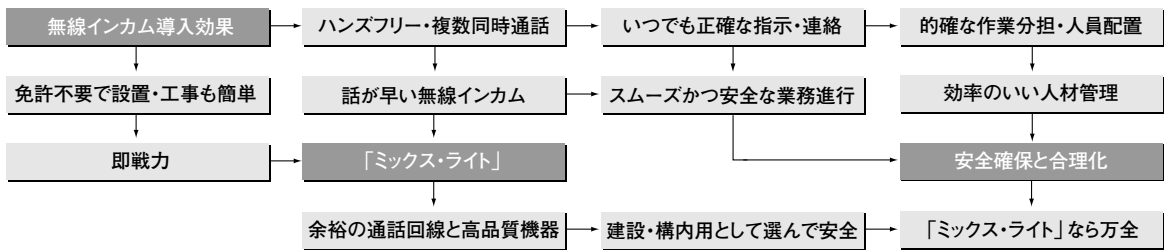

ミックス・ライト

「ミックス・ライト」の基本的なシステム構成機器は、これだけです。

システムの核となる実力の親機。高性能を誇るコンパクトな一体型。

- ●寸法:11.5(W)×6.4(H)×15.5(D)cm(突起物含まず)
- ●質量:約1.96kg(ブラケット含む)

実績あるスタンダードの同時通話型無線機のカタチを継承。

■充電電池CNB840付属

- ●寸法:58(W)×106.5(H)×22(D)mm(突起物含まず)
- ●質量:約170g(CNB840装着時)

「ミックス・ライト」のご導入へ。

ビジネス現場にあわせて、親機・子機用のマイク類をお選びください。

クレーン車などに親機をセットして、アンテナと電源をつなぐだけでOK。

チャンネル設定やアンテナの設置など、快適な通信環境づくりをフルサポートします。ご安心ください。

Simple System

中・大規模作業現場用に最適化して開発された「ミックス・ライト」。安全作業をしっかりと支える確かな連絡通信システムです。

正しく選べる、その5つの理由。

1 快適な通話 高感度で混信に強く、ノイズやハウリングをカット。

トリプルスーパーヘテロダイン方式や独立したコンパウンダー回路、コンプレッサー回路、ノイズフィルターなど、グレードの高い設計の親機です。

受信部は、ワンランク上のトリプルスーパーヘテロダイン方式を採用。目的の電波を鋭くキャッチします。さらに通話品質を高める音声回路のコンパウンダーを、4台独立搭載。受信音声一段とクリアです。また過入力を抑えるコンプレッサー回路や、電源部のノイズフィルターにより、ハウリングやノイズを解消しています。

2 明瞭な通話 騒音下でもメッセージをハッキリと伝達します。

音の違いがハッキリ。音の大きいハッキリ。音の大きいハッキリ。音の大きいハッキリ。

大型φ54mmで、出力3.5Wのダイナミックなスピーカーを内蔵したRP826。ヌケのいい音で大誘導・連絡の声をパワフルに再現。切な要件を伝えます。外部スピーカーの接続も可能です。

3 ラクに設置 DC/AC 2ウェイ電源。車載が容易な小さなボディ。

DC-DCコンバーター内蔵により24V車にも対応。AC100V電源も使えるマルチ電源仕様です。

天吊り・据置自在な小型設計。12/24V電源に直結でき、取り付けがラク。さらに構内でもスムーズに利用できるAC100V対応(ACアダプターが必要)。

4 親切な設計 現場の声を反映させた特長の数々。

防塵対策など、安全設計。送受器をはじめ、ニーズにあわせて選べる多彩な周辺機器。

防塵ネットを採用したスピーカーや、振動・ショックに強い構造が安心。オプションにより、さらに強化。拡声器をつないで一斉通報もできます。

5 実力の子機 携帯性・耐環境性に優れ、省電設計。業界唯一の機能。

確かな耐水性と堅牢ボディ。約13時間もものスタミナ。5つの連絡網を記憶するミックスだけのシステムメモリー。

薄型のボディは、防水性能IPX5相当(旧JIS防噴流形)で、丈夫なダイキャストシャーシとポリカーボネート製。しかも電池も長持ち。付属の充電電池で連続約11時間。単3アルカリ乾電池なら、なんと約13時間。そのうえ賢い。5つの親機の設定を記憶して、ほぼワンタッチでシームレスに他グループに通話参加できます。