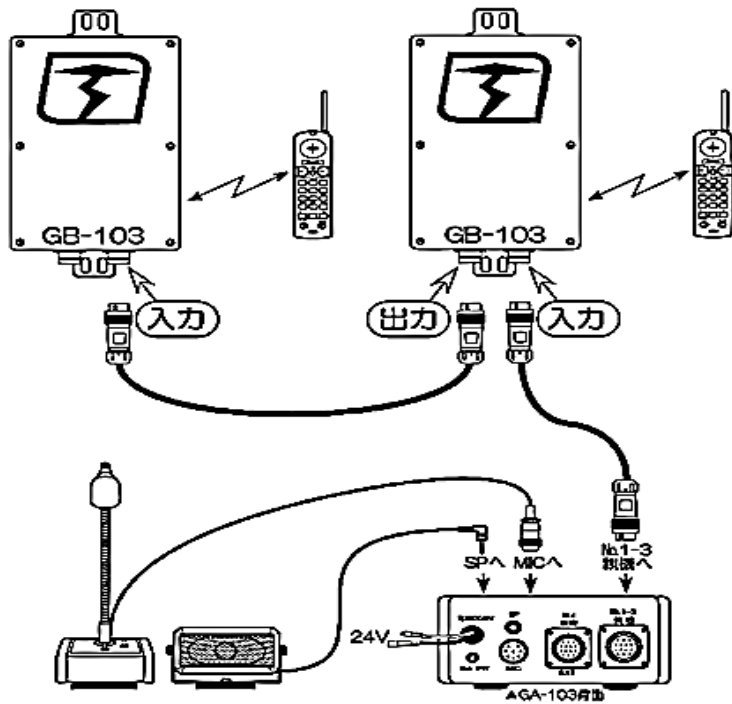

## Gシリーズ

販売・レンタルお見積致します!

 東京通信機株式会社

NO. 12

■基本セット (1:2の場合)

- ※10mWの高出力
- ※操作は簡単なワンタッチ
- ※1:1~1:4までシステムアップが可能
- ※8時間以上の長時間使用が可能
- ※面倒なチャンネル設定は不要
- ※160gの軽量コンパクトボディ

 **東京通信機株式会社**

本社 〒170-0011 東京都豊島区池袋本町3丁目16番10号 TEL(03)3980-2727 FAX(03)3980-6870	大阪営業所 〒661-0001 兵庫県尼崎市塚口本町2丁目38番16号 TEL(06)6427-7066 FAX(06)6427-7067
---	--