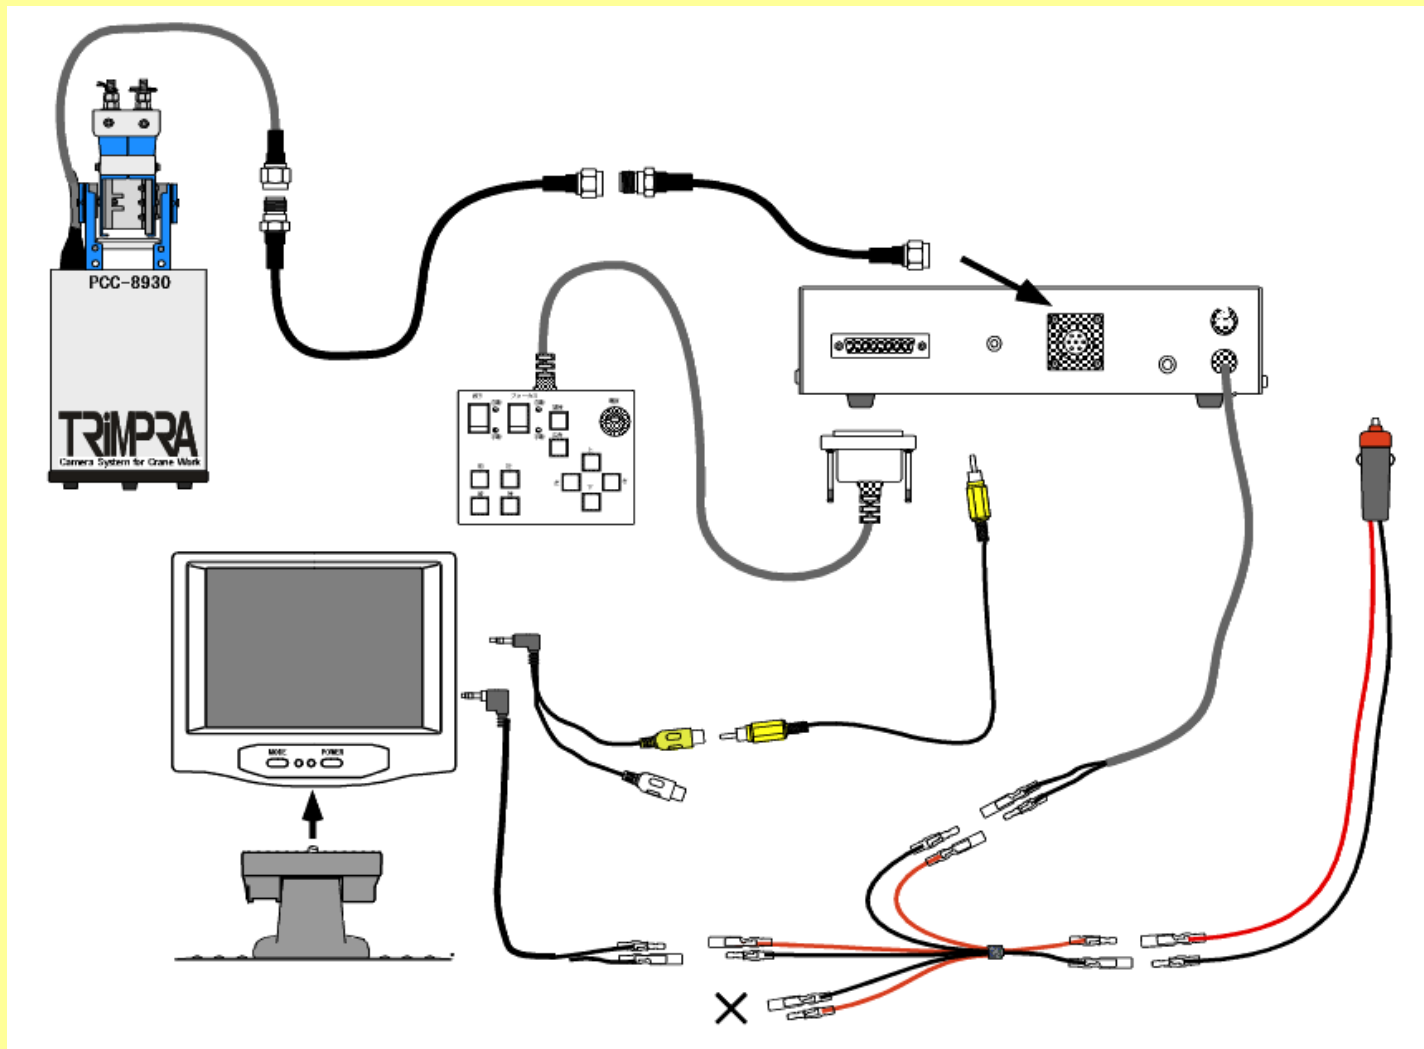

現場の事故を防ぐ

TOTSU TRIMPRA

クレーン作業用監視カメラ トリンプラ 実証された信頼性と操作性

販売・レンタルお見積り致します！

 東京通信機株式会社

NO.11

PCC-8900シリーズ

全天候型ステンス
ハウジング

41万or38万画素の
高画質カメラ

光学36倍or25倍
ズーム

オートフォーカス
オートアイリス機能

パン・チルト機能

※オプション品
7インチモニター一体型HDD
500GB内蔵

 **東京通信機株式会社**

本社

〒170-0011