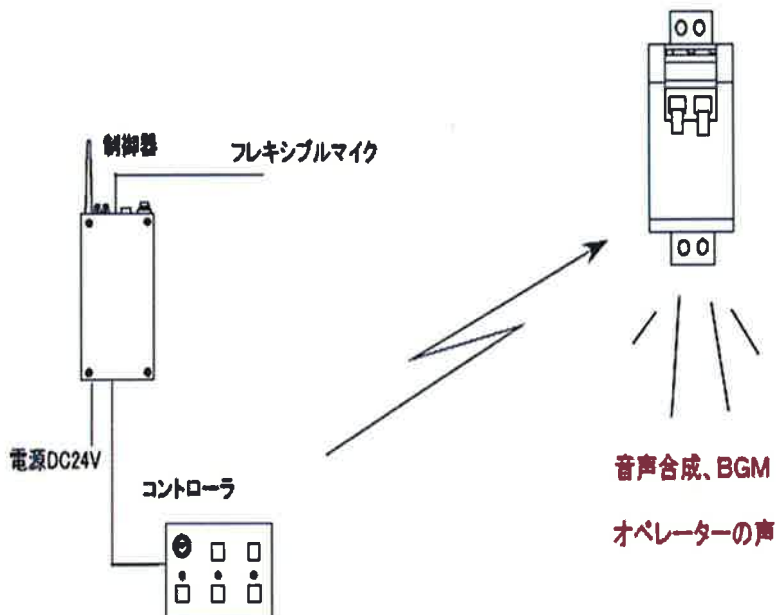

【BGM】

♪ピーポー ピーポー ピーポー
♪ヒュルルーン ヒュルルーン ヒュルルーン

東京通信機株式会社

本社
〒170-0011
東京都豊島区池袋本町3丁目16番10号
TEL(03)3980-2727 FAX(03)3980-6970

大阪営業所
〒661-0001
兵庫県尼崎市塚口本町2丁目39番16号
TEL(06)6427-7066 FAX(06)6427-7067

URL:<http://www.to-tsu.jp>