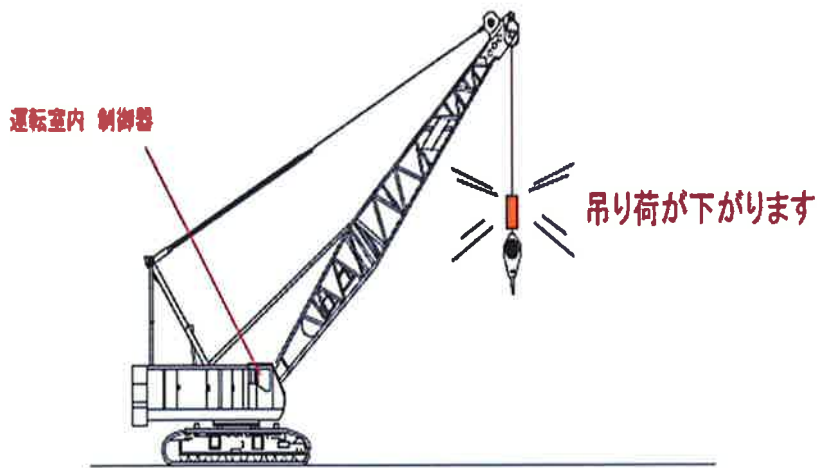

フックコール

吊り荷の通過を音で知らせ、
作業員に注意を促すシステムです！

4種類の音声が簡単に
選択出来る！

配線工事・免許などの
面倒な手続き一切不要！

リモコン操作で簡単！

状態をランプで表示！

本体

スタンドマイク

制御器

リモコン

販売・レンタルお見積り致します！

東京通信機株式会社
NO.3

クレーン警報装置 フックコール

クレーンに取付けられたフックコール本体と
運転室側のリモコンにより【警報】【拡声】【BGM】
などをフック側の作業員に伝える装置です。

【音声合成設定例】

♪ピンポーン 吊荷が通過します
注意して下さい