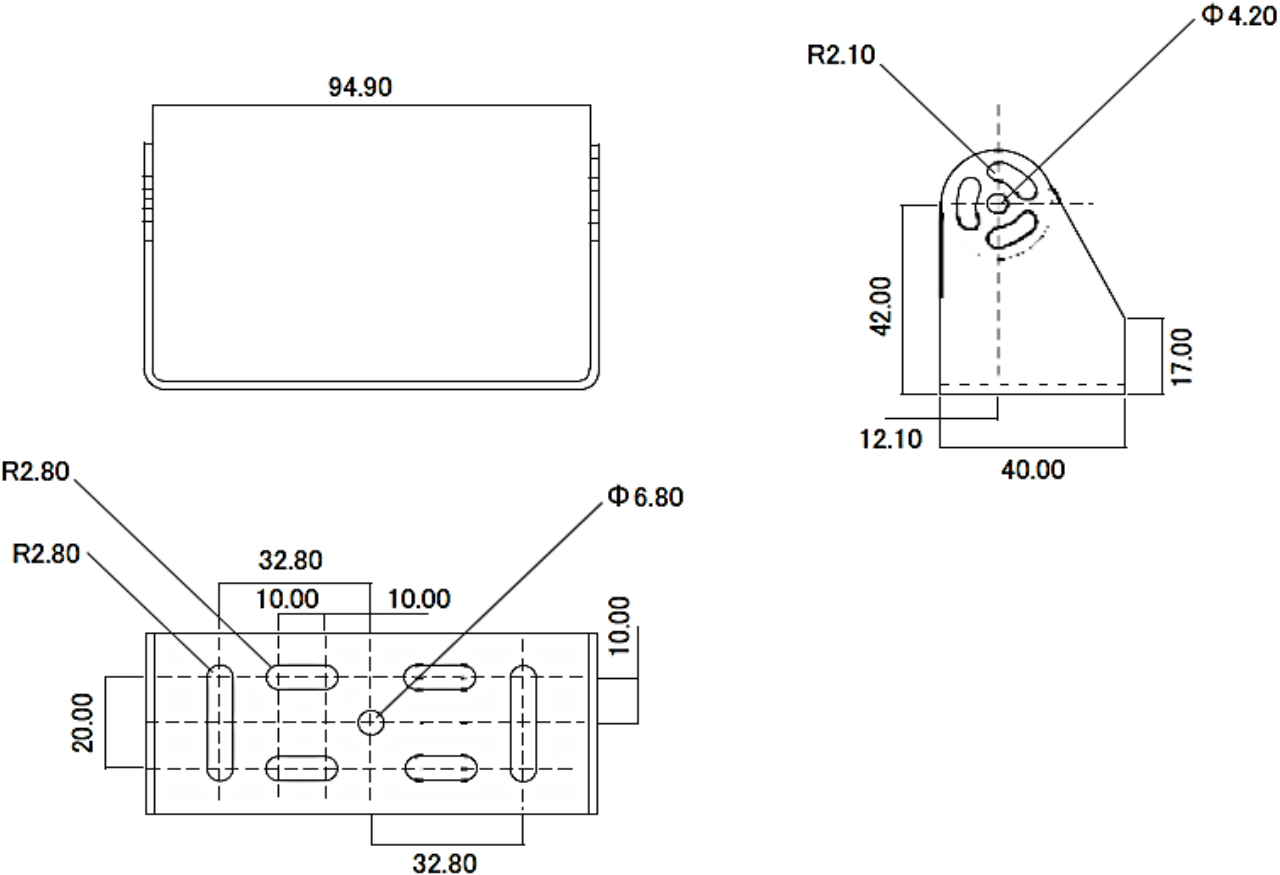

車載カメラ WPC-3

(簡易暗視機能付き)

機能

- 1/3 inch
1/3インチ
- VALID PIXELS
25万画素
- 防水/防滴
- 赤外線
5m照射距離
- 固定レンズ
- CCD
- カラー
- 暗視
- 車載型

特徴

- 車載カメラではあまり無い簡易暗視がついたタイプ

仕様詳細

撮像素子	1/3インチ 25万画素CCD
有効画素数	510(H)×492(V)
走査方式	2:1 インタレース
解像度	380TV本以上
同期方式	内部同期
周波数	水平: 15.750kHz 垂直: 60kHz
S/N比	48dB以上(AGC OFF)
最低被写体照度	0.5Lux F=2.0
映像出力	BNC(1.0Vp-p 75Ω)×1
レンズ	2.5mm/F2.0
画角(°)	水平画角: 115
電子シャッター	1/60~100000
IR LED波長	850nm
IR LED距離	5m
保護等級	IP67
動作温度	-10℃~+50℃
電源	DC12V
重量	420g
寸法(mm)	98.4(W)×40.7(H)×51(D) ※金具含まず

WPC-3取付金具寸法図

後方監視カメラ接続図