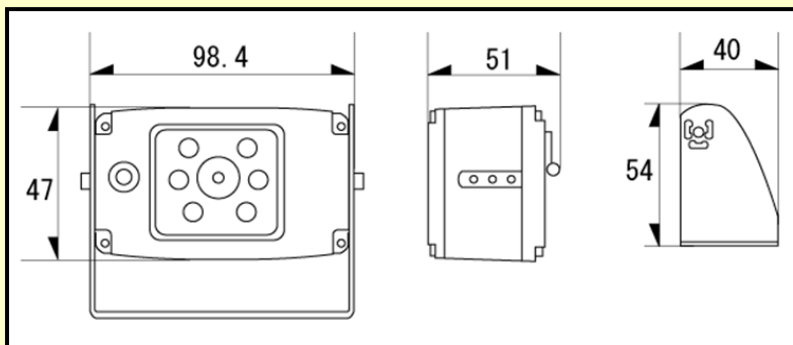

車載カメラ WPC-3

(簡易暗視機能付き)

機能

- 1/3 inch
1/3インチ
- VALID PIXELS
25万画素
- 防水/防滴
- 赤外線
5m照射距離
- 固定レンズ
- CCD
- カラー
- 暗視
- 車載型

特徴

- 車載カメラではあまり無い簡易暗視がついたタイプ

仕様詳細

撮像素子	1/3インチ 25万画素CCD
有効画素数	510(H)×492(V)
走査方式	2:1 インタレース
解像度	380TV本以上
同期方式	内部同期
周波数	水平: 15.750kHz 垂直: 60kHz
S/N比	48dB以上(AGC OFF)
最低被写体照度	0.5Lux F=2.0
映像出力	BNC(1.0Vp-p 75Ω)×1
レンズ	2.5mm/F2.0
画角(°)	水平画角: 115
電子シャッター	1/60~100000
IR LED波長	850nm
IR LED距離	5m
保護等級	IP67
動作温度	-10℃~+50℃
電源	DC12V
重量	420g
寸法(mm)	98.4(W)×40.7(H)×51(D) ※金具含まず

WPC-3取付金具寸法図

後方監視カメラ接続図