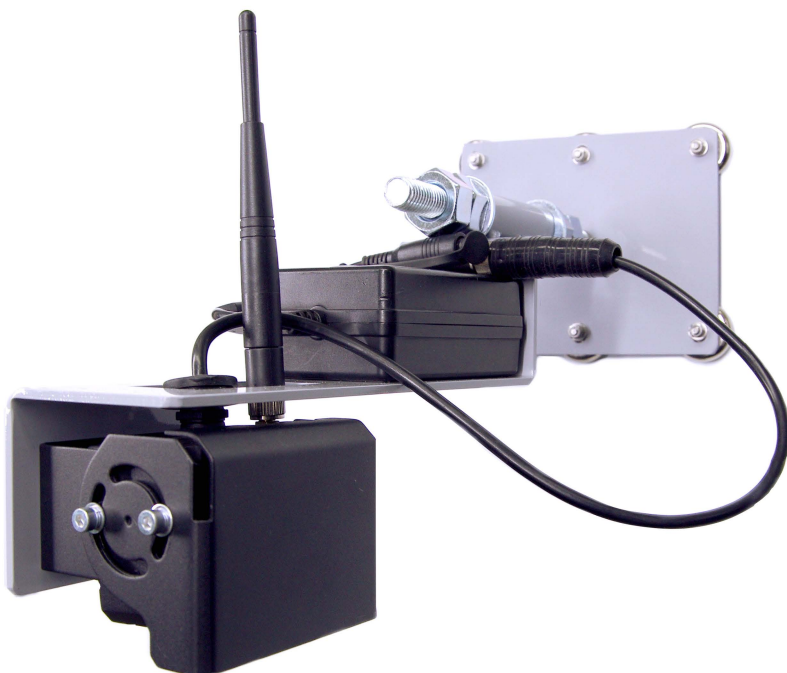

無線式カメラ

ラフテレンスアイ

簡単取り付け
安全対策・事故防止

ラフテレンス
クレーン専用

 **東京通信機株式会社**

クレーンカメラ ラフテレーンアイ

取付例

安全対策・事故防止に 威力を発揮

ブーム先端につけた
カメラ映像を
運転室で確認

『オペレーターの眼』
で確認できない
死角を解消

バッテリー式で
ケーブル不要
小型軽量化で簡単取付

モニター表示図

主な仕様

無線カメラ	有効画素数	1280(H)×720(V) pixels
	動作周波数	2.412~2.467GHz
	通信距離	約 100m
	最低照度	0.1Lux
	暗視距離	8~10m
	電源	DC12~32V
	保護等級	IP69K
	動作温度	-20°C~+70°C
	視野角	110°