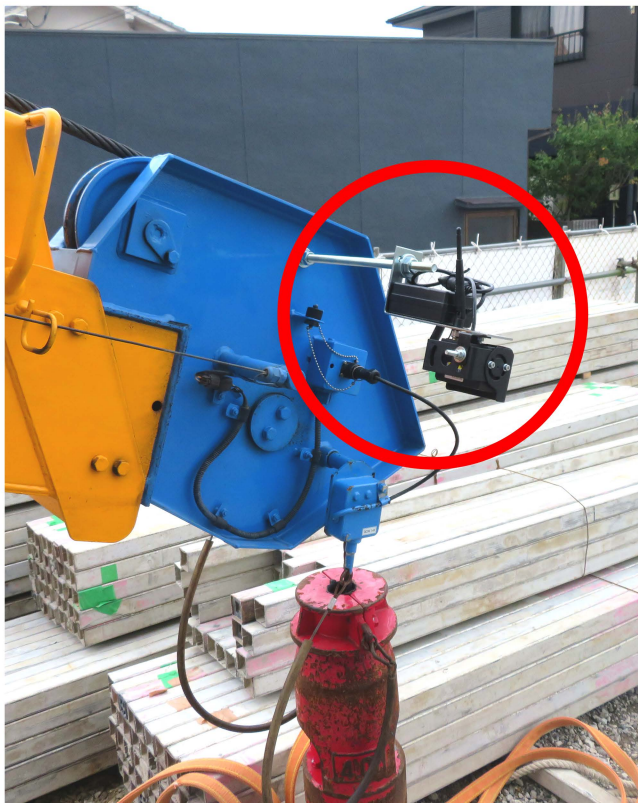

無線式カメラ

ラフテレンスアイ

簡単取り付け
安全対策・事故防止

ラフテレンス
クレーン専用

 **東京通信機株式会社**

クレーンカメラ ラフテレーンアイ

取付例

安全対策・事故防止に 威力を発揮

ブーム先端につけた
カメラ映像を
運転室で確認

『オペレーターの眼』
で確認できない
死角を解消

バッテリー式で
ケーブル不要
小型軽量化で簡単取付

モニター表示図

主な仕様

無線カメラ	有効画素数	1280(H)×720(V) pixels
	動作周波数	2.412~2.467GHz
	通信距離	約 100m
	最低照度	0.1Lux
	暗視距離	8~10m
	電源	DC12~32V
	保護等級	IP69K
	動作温度	-20°C~+70°C
	視野角	110°